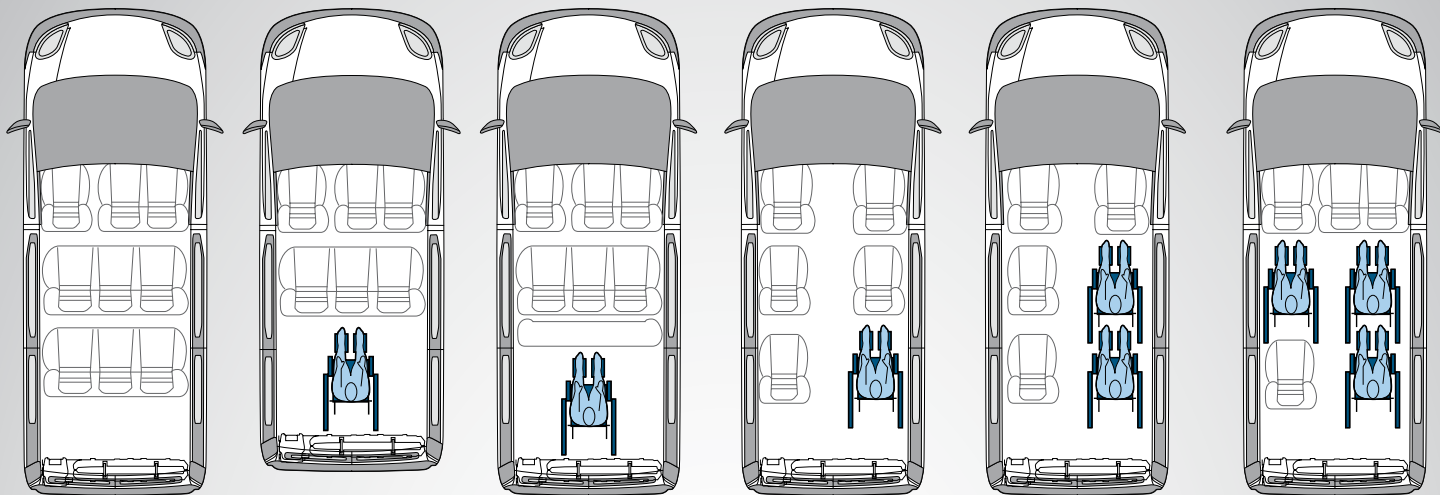

NUEVA FIAT TALENTO F360

- ▶ **Diseño de asientos versátil**
- ▶ **Máxima seguridad para todos los pasajeros**
- ▶ **Fiorella se integra perfectamente con los interiores del vehículo**
- ▶ **Fiorella Slim Fit disponible para la puerta trasera y lateral**
- ▶ **Versión disponible fácil = segura**

ESPACIOSA Y FLEXIBLE El nuevo Fiat Talento puede acomodar hasta 3 posiciones de sillas de ruedas y hasta 5 diseños de asientos diferentes. El vehículo se puede configurar con el asiento plegable original o con asientos individuales

FIGORELLA SLIM FIT La nueva plataforma Fiorella Slim Fit es el equilibrio perfecto de diseño, funcionalidad, seguridad y ergonomía. Puede ser usada con radio control remoto estándar o teclado integrado, así como otras opciones de controles remotos inalámbricos y por cable. La plataforma Fiorella es intuitiva y seguro de usar gracias a sus dispositivos de seguridad únicos, tales como el sensor de peso, antiplastamiento y sistema Anti-Inclinación.

F-TWISTER CON BASE GIRATORIA La plataforma Fiorella Slim Fit también se puede equipar con una base giratoria "F-Twister", esta función permite elevar simplemente girando 90 ° haciendo la carga y descarga muy simple, en caso de emergencia también tiene ventajas significativas contra un producto de elevación fijo